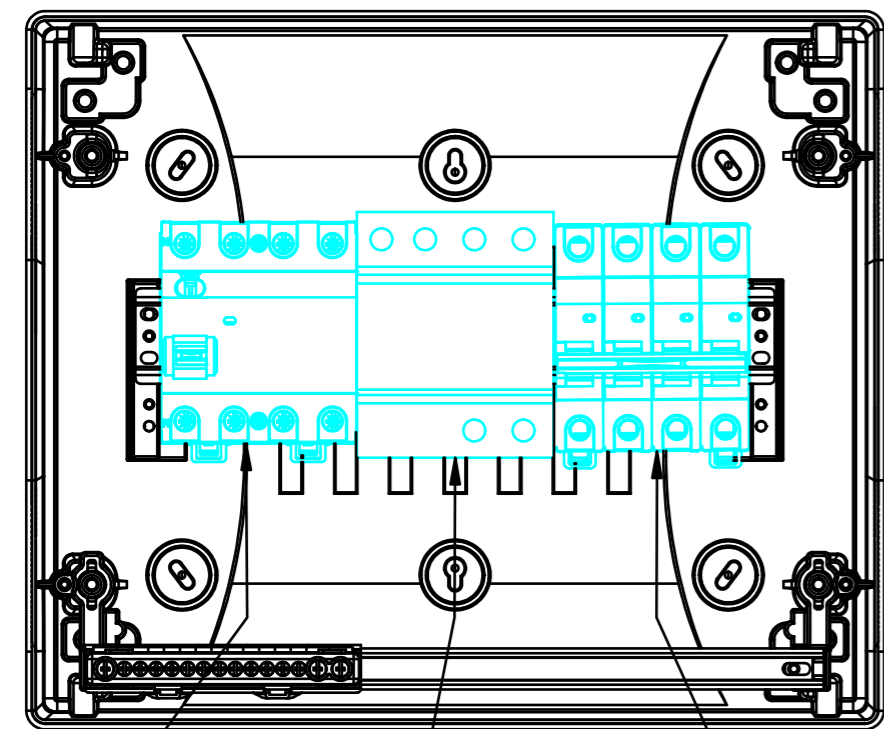

Coffret plastique 1x12 modules

2 PE M40 + 1 PE M20

INTER-DIFFERENTIEL PARAFOUDRE PROTECTION ONDULEUR

COFFRET 1X12 MODULES IP65 IK07 CLASSE II
ETIQUETTE NORMALISÉE UTE C 15 712-1

ENTREES EN PROVENANCE ONDULEUR PAR LE BAS VIA 1 PRESSE ETOUPE M40
SORTIE VERS EDF PAR LE BAS VIA 1 PRESSE ETOUPE M40
PASSAGE TERRE VIA 1 PRESSE ETOUPE M20 PAR LE BAS