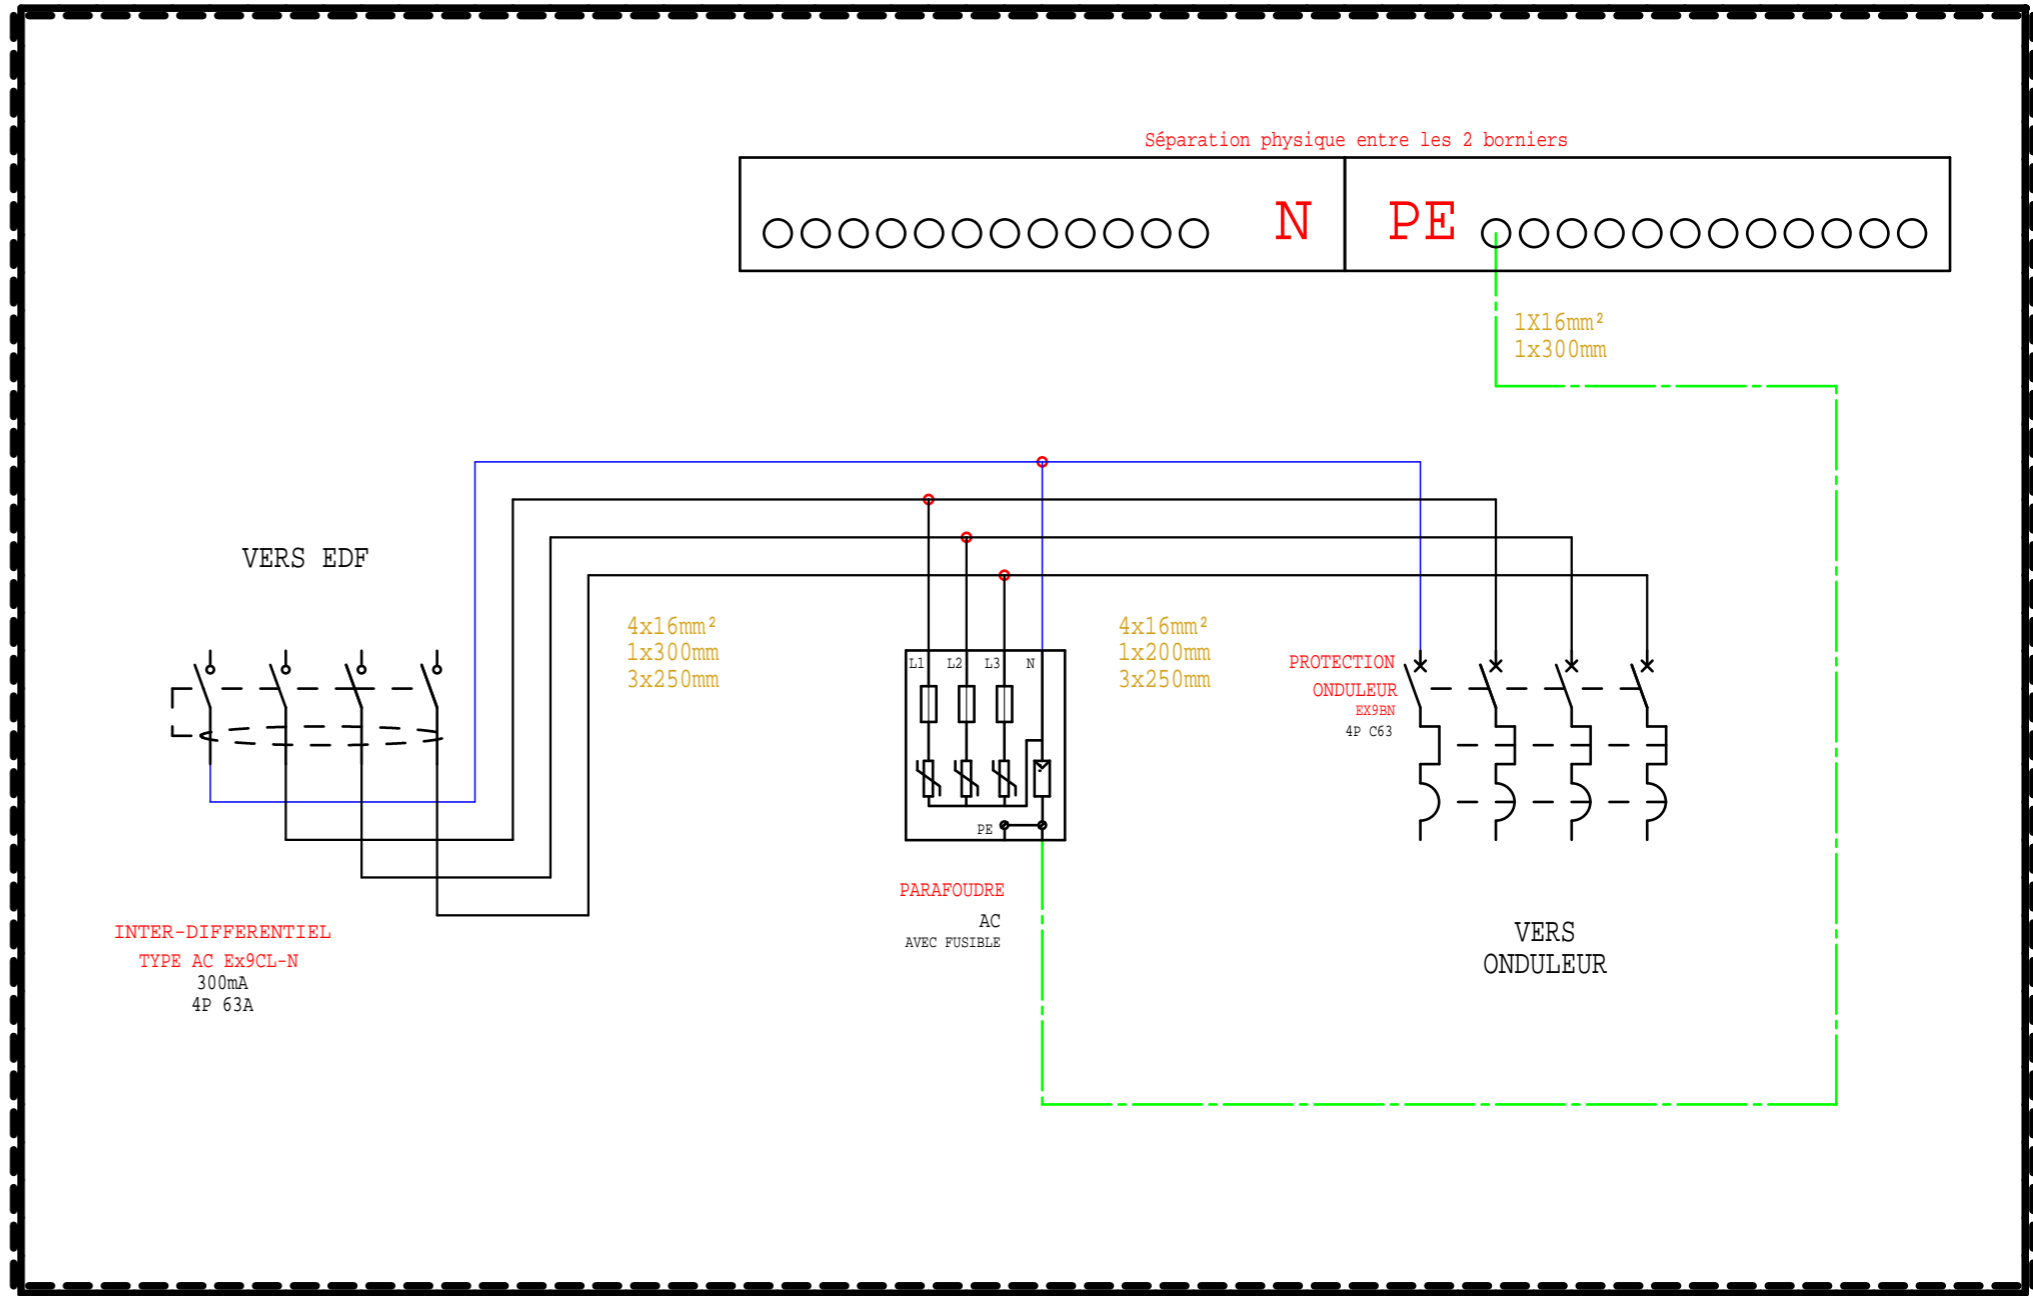

Coffret plastique 1x12 modules

2 PE M40 + 1 PE M20

INTER-DIFFERENTIEL PARAFOUDRE PROTECTION ONDULEUR

COFFRET 1X12 MODULES IP65 IK07 CLASSE II
ETIQUETTE NORMALISÉE UTE C 15 712-1

ENTREES EN PROVENANCE ONDULEUR PAR LE BAS VIA 1 PRESSE ETOUPE M40
SORTIE VERS EDF PAR LE BAS VIA 1 PRESSE ETOUPE M40
PASSAGE TERRE VIA 1 PRESSE ETOUPE M20 PAR LE BAS